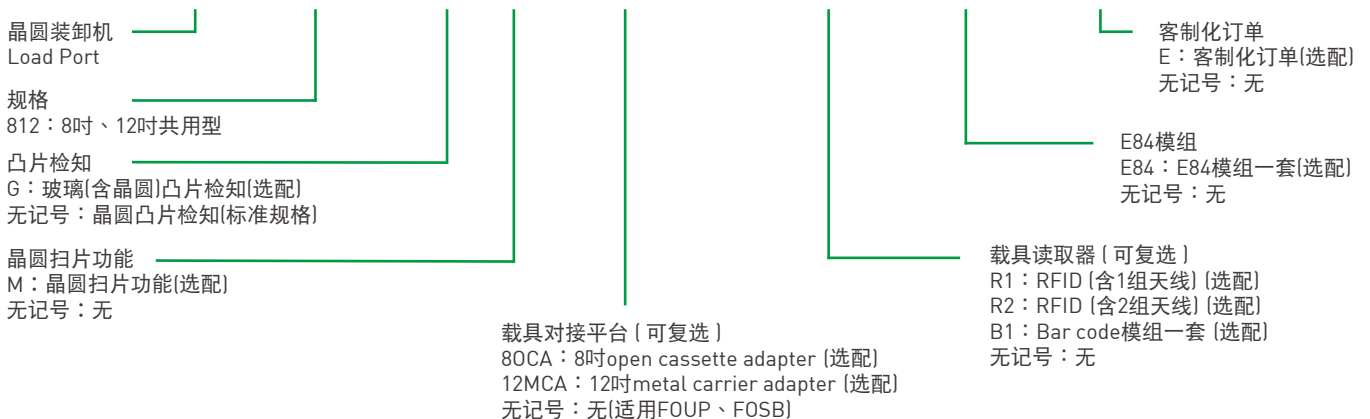

型号表 /

HLP 812 - G M 80CA - R1B1 E84 - E