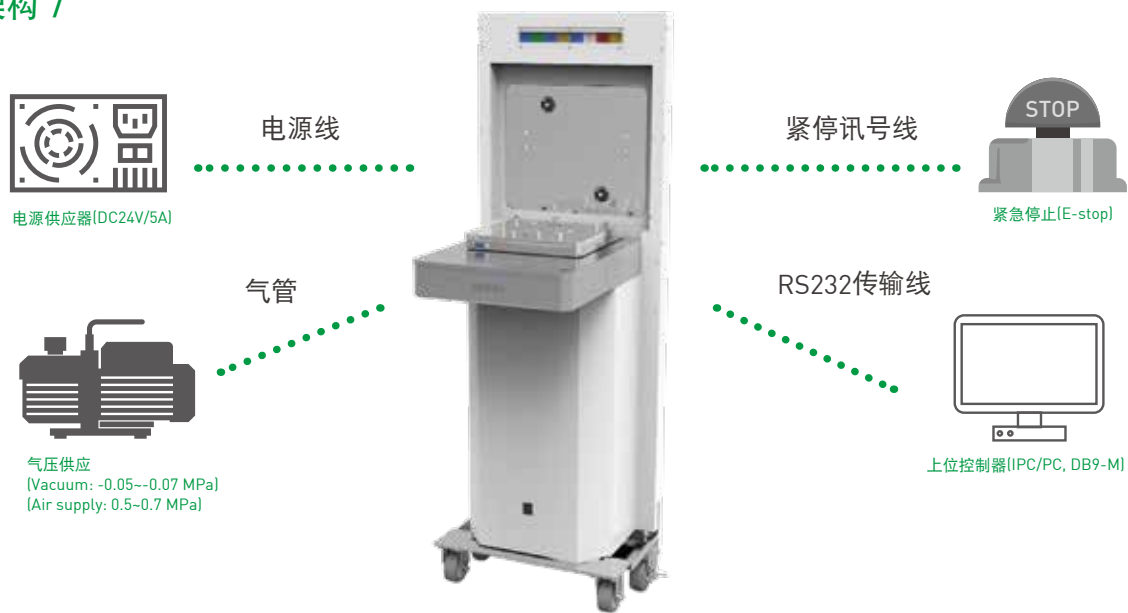

特色 /

- HIWIN晶圆装卸机Load Port HLP系列可共用8吋与12吋产品载入载出，能直接对应8吋与12吋FOUP/FOSB，亦可选配8吋open cassette、12吋metal carrier的载具对接平台(Adapter)。
- 产品洁净度等级为Class 1，应用于半导体各制程设备，如：光刻、刻蚀、CVD、PVD、清洗、检测等。
- 符合相关安全规范指令，系统提供紧急停止(Emergency stop)功能外，亦即时监控各功能模组，例如电机驱控系统、感测系统、真空系统等，提供使用者最全面、安全的防护。

关键部件自制 /

晶圆装卸机Load Port中的各关键部件，如滚珠丝杠、直线导轨等，皆由HIWIN自行研发制造，软硬体垂直整合，且可依客户生产需求提供客制化服务。

系统架构 /